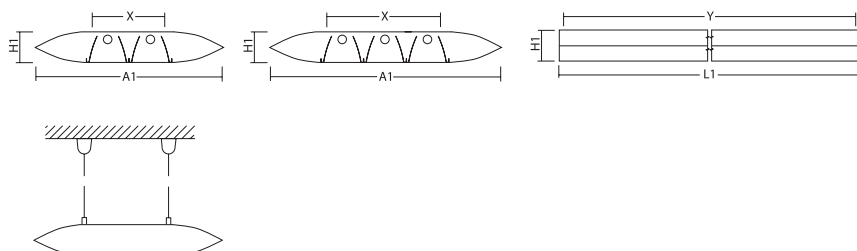

DATA

Spänning	220-230 V
Frekvens	50-60 Hz
Skyddsklass	Klass I
Ljuskälla	T5 (Beställs separat)
Montage	Pendlas

TILLBEHÖR

- Upphäng, diffuserande folie. Reglerbara don offereras på begäran.

UTFÖRANDE

- Överkopplingsbar plint
- Mikroprismatisk optik
- Dammskydd på ovsidan

I annat utförande än standard vänligen kontakta oss.

FÄRG

 Vit aluminium RAL 9006 struktur. Kan på begäran fås i RAL 9007 struktur.

SAGA En designad armatur med mikroprismatisk optik för det moderna kontoret. Dammskydd på på ovsidan medför enkelt underhåll.

Saga 3x28 w

Best. nr.	Benämning	Bestyckning (W)	Sockel	Mått				
				A1	L1	H1	X	Y
8500	SAGA 2x28	2x28	G5	330	1188	55	142	1159
8510	SAGA 2x54	2x54	G5	330	1188	55	142	1159
8520	SAGA 3x28	3x28	G5	390	1188	55	201	1159
8530	SAGA 3x35	3x35	G5	390	1488	55	201	1459