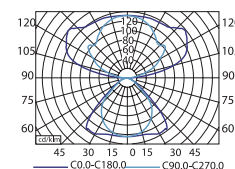

Saga 3x28 w

Best. nr.	Benämning	Bestyckning (W)	Sockel	Mått				
				A1	L1	H1	X	Y
8500	SAGA 2x28	2x28	G5	330	1188	55	142	1159
8510	SAGA 2x54	2x54	G5	330	1188	55	142	1159
8520	SAGA 3x28	3x28	G5	390	1188	55	201	1159
8530	SAGA 3x35	3x35	G5	390	1488	55	201	1459