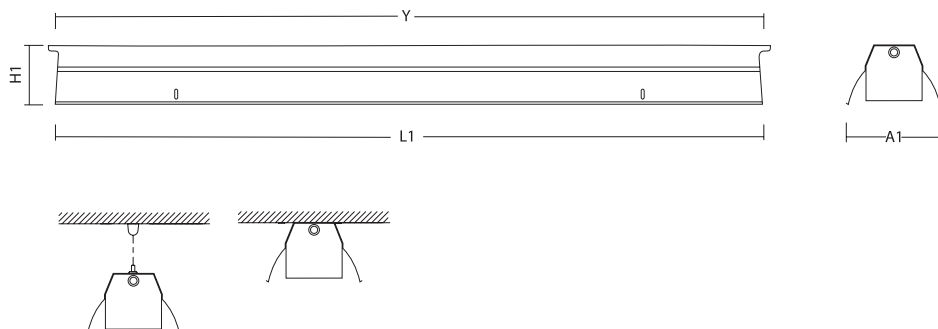

**UTFÖRANDE**

- Överkopplingsledning 5x2,5mm<sup>2</sup>
- Miro reflektor

I annat utförande än standard vänligen kontakta oss.

**FÄRG**

Aluzink

**RIND** Industriarmatur för verkstad, garage och lager. Miro 7 reflektor i diffuserande ren-aluminium. Ljusspridning i 3 lägen. Kabel fördragen för enkel installation.

Best. nr.	Benämning	Bestyckning(W)	Sockel	Mått			
				H1	L1	A1	Y
5023	RIND 2x36	2x36	G13	145	1272	215	1252
5024	RIND 2x58	2x58	G13	145	1572	215	1552
5026	RIND 2x36 HF	2x36	G13	145	1272	215	1252
5027	RIND 2x58 HF	2x58	G13	145	1572	215	1552
5029	RIND 2x54 HF	2x54	G5	145	1572	215	1552
5028	RIND 2x49 HF	2x49	G5	145	1572	215	1552