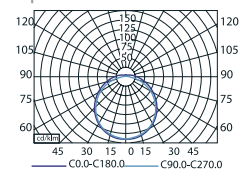

Best. nr.	Benämning	Bestyckning	Sockel	Mått			
				A1	L1	H1	Y
9100	YMER 2x14	2x14	G5	172	594	53	400
9200	YMER 2x28	2x28	G5	172	1194	53	1000
9300	YMER 2x35	2x35	G5	172	1494	53	1300
9400	YMER 2x49	2x49	G5	172	1494	53	1300

Opal 1x28W