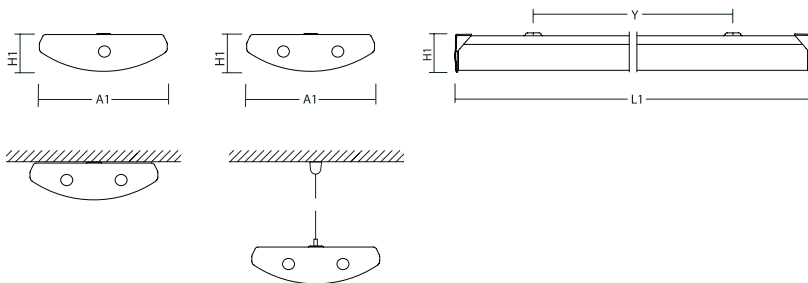

DATA

Spänning	220-240 V
Frekvens	50-60 Hz
Skyddsklass	Klass I
Ljuskälla	T5 (Beställs separat)
Montage	Dikt tak, vägg eller pendlad

TILLBEHÖR

- Upphäng
- 1,5mm² Överkopplingledning

UTFÖRANDE

- 3st utbrytbara hål i vardera gavel
 - Polykarbonat kupa, klar eller opal
- I annat utförande än standard vänligen kontakta oss.

FÄRG

YMER En lättmonterad allround armatur som passar in i tvättstugan, kök eller andra allmänutrymmen.

Best. nr.	Benämning	Bestyckning	Sockel	Mått			
				A1	L1	H1	Y
9100	YMER 2x14	2x14	G5	172	594	53	400
9200	YMER 2x28	2x28	G5	172	1194	53	1000
9300	YMER 2x35	2x35	G5	172	1494	53	1300
9400	YMER 2x49	2x49	G5	172	1494	53	1300