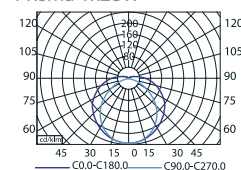

Prisma 1x28W