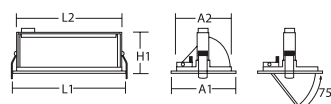

**Donlåda**

**Vale 1x70W**

LOR=60.6%

Best. nr.	Benämning	Bestyckning(W)	Sockel	Mått					Håltag Ø	
				A1	A2	L1	L2	H1	O1	O2
8100	VALE-70	1x70	RX7s	145	125	230	218	130	130	220
8110	VALE-150	1x150	RX7s	145	125	230	218	130	130	220