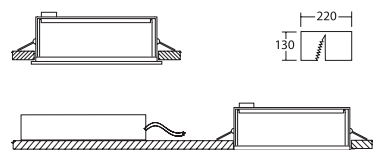

**Donlåda**

**Vale 1x70W**

LOR=60.6%

Best. nr.	Benämning	Bestyckning(W)	Sockel	Mått					Håltag Ø	
				A1	A2	L1	L2	H1	O1	O2
8100	VALE-70	1x70	RX7s	145	125	230	218	130	130	220
8110	VALE-150	1x150	RX7s	145	125	230	218	130	130	220