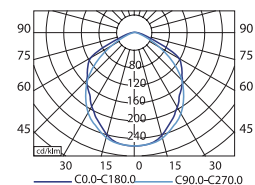

**Donlåda**

**Vale 1x70W**

LOR=60.6%

Best. nr.	Benämning	Bestyckning(W)	Sockel	Mått					Håltag Ø	
				A1	A2	L1	L2	H1	O1	O2
8100	VALE-70	1x70	RX7s	145	125	230	218	130	130	220
8110	VALE-150	1x150	RX7s	145	125	230	218	130	130	220