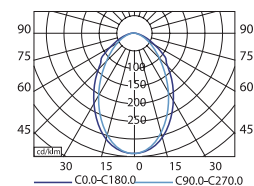

Otter II är ställbar till 45° och därmed lika flexibel som lättmonterad med sina två fjäderklämmor.

Otter L, 150w

LOR=57.7%

Otter XL, 70w

LOR=49.3%

Best. nr.	Benämning	Bestyckning	Sockel	Mått			Håltag Ø
				D1	D2	H1	
8000	OTTER XL-70	1x70W, HI	RX7s	245	220	200	230
8010	OTTER XL-150	1x150W, HI	RX7s	245	220	200	230
8020	OTTER L	1x35/70/150w	G12	190	165	157	175