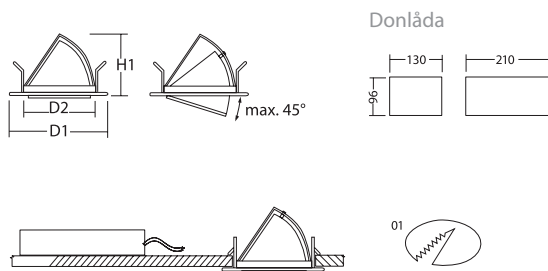

Donläda beställs separat, HF-don eller magnetisk.

UTFÖRANDE

- Matt aluminium reflektor
- Frostat härdat skyddsglas
- Kan vinklas 45 grader

FÄRG

OTTER L OCH XL passar som dekorativ belysning i t.ex. butik och utställningar. Den monteras helt infälld som stilren downlight.

Otter II är ställbar till 45° och därmed lika flexibel som lättmonterad med sina två fjäderklämmor.

Otter L, 150w

LOR=57.7%

Otter XL, 70w

LOR=49.3%

Best. nr.	Benämning	Bestyckning	Sockel	Mått			Håltag Ø
				D1	D2	H1	
8000	OTTER XL-70	1x70W, HI	RX7s	245	220	200	230
8010	OTTER XL-150	1x150W, HI	RX7s	245	220	200	230
8020	OTTER L	1x35/70/150w	G12	190	165	157	175