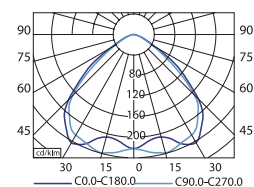

Otter II är ställbar till 45° och därmed lika flexibel som lättmonterad med sina två fjäderklämmor.

Otter L, 150w

LOR=57.7%

Otter XL, 70w

LOR=49.3%

Best. nr.	Benämning	Bestyckning	Sockel	Mått			Håltag Ø
				D1	D2	H1	
8000	OTTER XL-70	1x70W, HI	RX7s	245	220	200	230
8010	OTTER XL-150	1x150W, HI	RX7s	245	220	200	230
8020	OTTER L	1x35/70/150w	G12	190	165	157	175