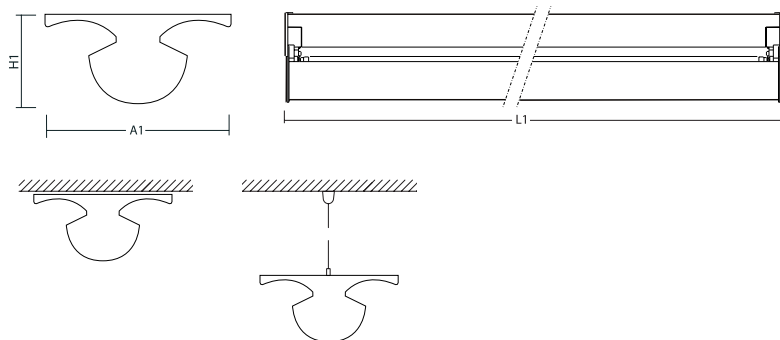

FÄRG

Stomme: Vit RAL 9003

IVALDE En ytmonterad takarmatur där det direkt/indirekta ljuset framhäver volymen i exempelvis korridorer.

Ivalde, G13 2x36W

Best. nr.	Benämning	Bestyckning (W)	Sockel	Mått		
				L1	A1	H1
9700	IVALDE 36-M	2x36	G13	1237	280	115
9710	IVALDE 58-M	2x58	G13	1537	280	115
9720	IVALDE 36-E	2x36	G13	1237	280	115
9730	IVALDE 58-E	2x58	G13	1537	280	115
9740	IVALDE 28	2x28	G5	1200	280	115
9750	IVALDE 54	2x54	G5	1200	280	115
9760	IVALDE 35	2x35	G5	1500	280	115
9770	IVALDE 49	2x49	G5	1500	280	115