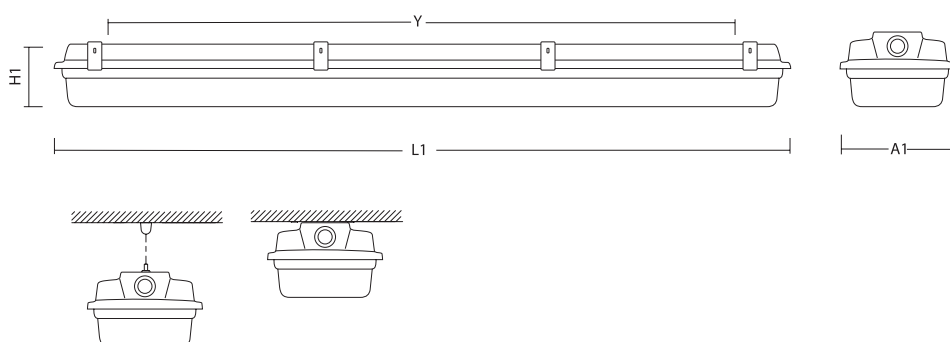

DATA

Spänning	220-240 V
Frekvens	50-60 Hz
Skyddsklass	Klass I
Ljuskälla	T5 eller T8 (Beställs separat)
Montage	Dikt tak eller pendlad

UTFÖRANDE

- Kopplingsplint 5x2,5 mm² i vardera gavel med 3-fas överkopplingsledning 5x2,5 mm²
- Stomme i glasfiberarmerad polyester
- Klar akrylkupa
- Rostfria och låsbara lås
- Reglerbara don offereras på begäran

I annat utförande än standard vänligen kontakta oss.

FÄRG

 Stomme: Grå RAL 7035

BURE Robust och lättmonterad armatur för krävande miljö.

Rostfria låsbara lås.

Best. nr.	Benämning	Bestyckning(W)	Sockel	Mått			
				A1	L1	H1	Y
5010	BURE 2x36	2x36	G13	170	1290	118	800
5011	BURE 2x58	2x58	G13	170	1590	118	1100
5012	BURE 2x36-SÄK*	2x36	G13	170	1290	118	800
5013	BURE 2x58-SÄK*	2x58	G13	170	1590	118	1100
5014	BURE 2x36-HF	2x36	G13	170	1290	118	800
5015	BURE 2x58-HF	2x58	G13	170	1590	118	1100
5016	BURE 2x28	2x28	G5	170	1290	118	1100
5017	BURE 2x35	2x35	G5	170	1590	118	1100
5018	BURE 2x49	2x49	G5	170	1590	118	1100
5019	BURE 2x54	2x54	G5	170	1290	118	1100