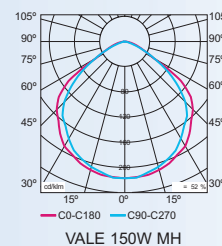

VALE

230 V, 50 Hz
IP20, Klass 1, CE

Utförande:
• Vitlackerad aluminium

Montage:
• Infälld i tak

Bestyckning:
• 1x70 W – 1x150 W
Metallhalogen

Armatyr tillverkad av aluminium som lackerats med vit UV-beständig pulverlack. Kan vinklas upp till 65°. Reflektor av högblankpolerad aluminium. För belysning av ytor där hög ljusintensitet önskas, exempelvis butiker, passage med höga takhöjder, konferenssalor, entréer och foajéer etc. Observera att tänddonet beställs separat.

Teknisk information:
Enkelt montage med fjädrar.

Ljusfördelningskurvor:

| Bestnr. | Benämning | Bestyckning | sockel | Mått LxBxH | Vikt KG |
|----------------|--------------|-------------|--------|-------------------|---------|
| 5191 | VALE | 70 W | Rx7s | 230x143x135 | 3.08 |
| 5193 | VALE | 150 W | Rx7s | 230x143x135 | 3.18 |
| TÄNDDON | | | | Mått LxBxH | |
| 5192 | Tänddon VALE | 70 watt | | 217x61x72 | 1.33 |
| 5194 | Tänddon VALE | 150 watt | | 217x61x72 | 1.33 |