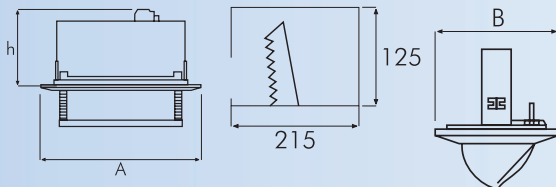

VALE

230 V, 50 Hz
IP20, Klass 1, CE

Utförande:
• Vitlackerad aluminium

Montage:
• Infälld i tak

Bestyckning:
• 1x70 W – 1x150 W
Metallhalogen

Armatyr tillverkad av aluminium som lackerats med vit UV-beständig pulverlack. Kan vinklas upp till 65°. Reflektor av högblankpolerad aluminium. För belysning av ytor där hög ljusintensitet önskas, exempelvis butiker, passage med höga takhöjder, konferenssalor, entréer och foajéer etc. Observera att tänddonet beställs separat.

Teknisk information:
Enkelt montage med fjädrar.

Ljusfördelningskurvor:

| Bestnr. | Benämning | Bestyckning | sockel | Mått LxBxH | Vikt KG |
|----------------|--------------|-------------|--------|-------------------|---------|
| 5191 | VALE | 70 W | Rx7s | 230x143x135 | 3.08 |
| 5193 | VALE | 150 W | Rx7s | 230x143x135 | 3.18 |
| TÄNDDON | | | | Mått LxBxH | |
| 5192 | Tänddon VALE | 70 watt | | 217x61x72 | 1.33 |
| 5194 | Tänddon VALE | 150 watt | | 217x61x72 | 1.33 |