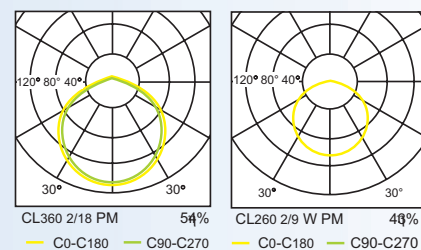

Teknisk information:

Slågtålig (IK10)

Tillbehör:

Rörelsedetektor

Ljusfördelningskurvor:

| Bestnr. | Benämning | Bestyckning | sockel | Mått øxH | Vikt |
|------------------|---------------------------------|-------------|--------|----------|------|
| 5038 | Rimfaxe | 2x9w PL-S | G23 | 260x55mm | 1.1 |
| 5024 | Rimfaxe | 2x18w PL-L | 2G11 | 360x83mm | 1.7 |
| Tillbehör | | | | | |
| 1400 | Rörelsevakt/ Mikrovågssensor | | | | |