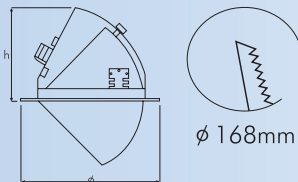

Teknisk information:

Enkelt montage med fjädrar.

Ljusfördelningskurvor:

Best. nr.	Benämning	Bestyckning	socket	Mått ø - höjd	Vikt KG
5181	OTTER	70/150 w	G12	168mm - 190mm	3.36
TÄNDDON				Mått LxBxH	
5182	Tänddon Otter	70 watt		217x61x72	1.33
5183	Tänddon Otter	150 watt		217x61x72	1.33