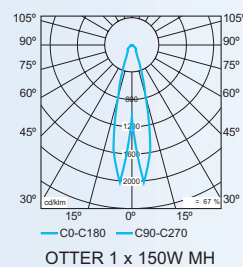

Best. nr.	Benämning	Bestyckning	socket	Mått ø - höjd	Vikt KG
5181	OTTER	70/150 w	G12	168mm - 190mm	3.36
TÄNDDON				Mått LxBxH	
5182	Tänddon Otter	70 watt		217x61x72	1.33
5183	Tänddon Otter	150 watt		217x61x72	1.33

Huvudkontor & fabrik:
Industrigatan 1
590 42 HORN
Tel: 0494-306 90
Fax: 0494-300 33

Försäljningskontor Stockholm:
Västberga allé 9
123 00 STOCKHOLM

Försäljningskontor Linköping:
Sunnorpsgatan 8
582 73 LINKÖPING