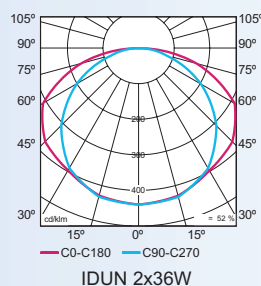

Teknisk information:

Inkoppling i gavel.

Tillbehör:

- Nödbelysningsfunktion
- 2 m kabel samt stickpropp

Ljussfördelningskurvor:

Bestnr.	Benämning	Bestyckning	sockel	Mått LxBxH	Vikt
5160	IDUN	2x36W	2G11	595x595x105	3.5
5161	IDUN	2x40W HF	2G11	595x595x105	3.1
5162	IDUN	2x36W HF	2G11	595x595x105	3.1
5163	IDUN	2x55W	2G11	595x595x105	3.1