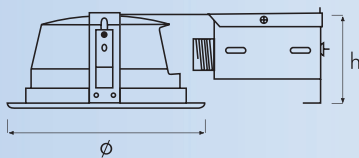

DURIN

230 V, 50 Hz
IP20, Klass 1, CE

Utförande:

- Stålplåt med vitlackerad aluminiumring

Montage:

- Infälld i tak

Bestyckning:

- 2x13 W–2x26 Kompaktlysör

Infälld downlight-armatur med högeffektiv reflektor. Armaturhus av olackerad stålplåt, ytterring av vitlackerad aluminium. Exempel på användningsområde är bland andra butiker, entréer, offentliga lokaler.

Teknisk information:

Tillbehör:

- Nödbelysningsfunktion
- Passiv energi kompensering

Ljusfördelningskurvor: