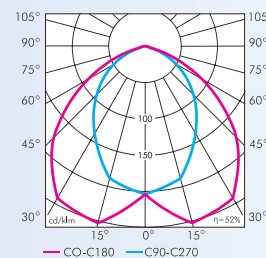

Teknisk information:

Tillbehör:

- Nödbelysningsfunktion
- Passiv energi kompensering

Ljusfördelningskurvor:

DURIN 2x18W

Bestnr.	Benämning	Bestyckning	sockel	Mått ø - höjd	Vikt kg
5171	DURIN	2x13w	G24d1	190mm - 148mm	1.34
5172	DURIN	2x13w HF	G24q1	190mm - 148mm	1.34
5173	DURIN	2x18w	G24d2	240mm - 170mm	1.4
5174	DURIN	2x18w HF	G24q2	240mm - 170mm	1.4
5175	DURIN	2x26w	G24d3	255mm - 142mm	2.34
5176	DURIN	2x26W HF	G24q3	255mm - 142mm	2.34